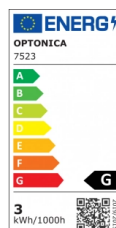

### Puissance

- 3W

# Technical Specification

<b>Reference catalogue</b>	7523
<b>Brand</b>	Optonica
<b>Product Code</b>	WL3-A3
<b>Power</b>	3W
<b>Energy Consumption</b>	3 kWh/1000h
<b>Input voltage</b>	AC220-240V
<b>Flux</b>	90lm
<b>FLUX per watt</b>	30lm/W
<b>IP</b>	20
<b>Dimmable</b>	No
<b>Correlated Color Temperature</b>	4000K
<b>Light Color</b>	Lumière neutre
<b>Wattage Equivalent</b>	8W
<b>EAN Code</b>	3800156675230
<b>Energy Efficiency Label</b>	G
<b>Beam angle</b>	34°

<b>Power Factor</b>	0.5
<b>On/Off Cycles</b>	25 000x
<b>Instant On</b>	0.1s
<b>Operating Frequency</b>	50-60 Hz
<b>Temperature</b>	-20°C / +40°C
<b>Ra ≥</b>	80
<b>Life span</b>	25 000 Hours
<b>Color Code</b>	842
<b>Body Color</b>	White
<b>Lumen maintenance at end of service life</b>	70%
<b>Size of product</b>	φ80x51 mm
<b>Size of package</b>	90x90x65 mm
<b>Items per pack</b>	1
<b>Items per box</b>	50
<b>Color Of The Shell</b>	White
<b>Material</b>	Aluminium
<b>Gross weight</b>	0,210 kg
<b>Net weight</b>	0,180 kg