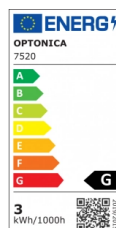

### Puissance

- 3W

# Technical Specification

<b>Reference catalogue</b>	7520
<b>Brand</b>	Optonica
<b>Product Code</b>	WL3-A5
<b>Power</b>	3W
<b>Energy Consumption</b>	3 kWh/1000h
<b>Input voltage</b>	AC220-240V
<b>Flux</b>	100 lm
<b>FLUX per watt</b>	33lm/W
<b>IP</b>	65
<b>Dimmable</b>	No
<b>Correlated Color Temperature</b>	4000K
<b>Light Color</b>	Lumière neutre
<b>Wattage Equivalent</b>	20W
<b>EAN Code</b>	3800156675209
<b>Energy Efficiency Label</b>	G
<b>Beam angle</b>	65°

<b>Power Factor</b>	0.5
<b>On/Off Cycles</b>	25 000x
<b>Instant On</b>	0.1s
<b>Operating Frequency</b>	50-60 Hz
<b>Temperature</b>	-20°C / +40°C
<b>Ra ≥</b>	80
<b>Life span</b>	25 000 Hours
<b>Color Code</b>	842
<b>Body Color</b>	Gray
<b>Mount Type</b>	Step light
<b>Lumen maintenance at end of service life</b>	70%
<b>Size of product</b>	230x80x28 mm
<b>Size of package</b>	240x90x40 mm
<b>Items per pack</b>	1
<b>Items per box</b>	50
<b>Color Of The Shell</b>	Grey
<b>Material</b>	PC
<b>Gross weight</b>	0,270 kg