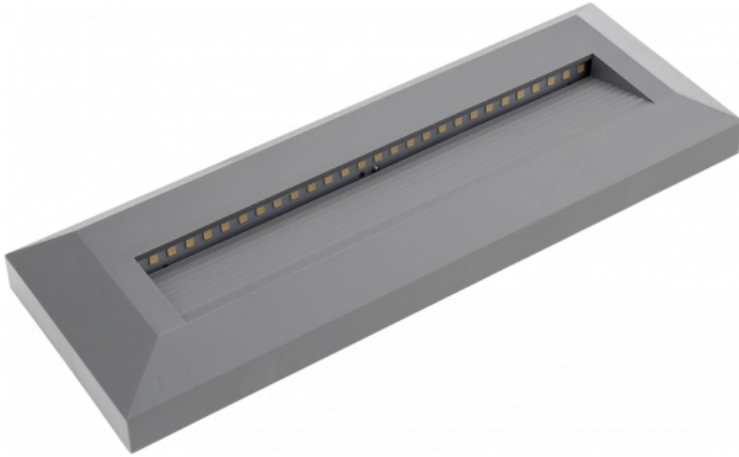

## Spot LED d'Escalier Rectangulaire Gris

### Puissance

- 3W