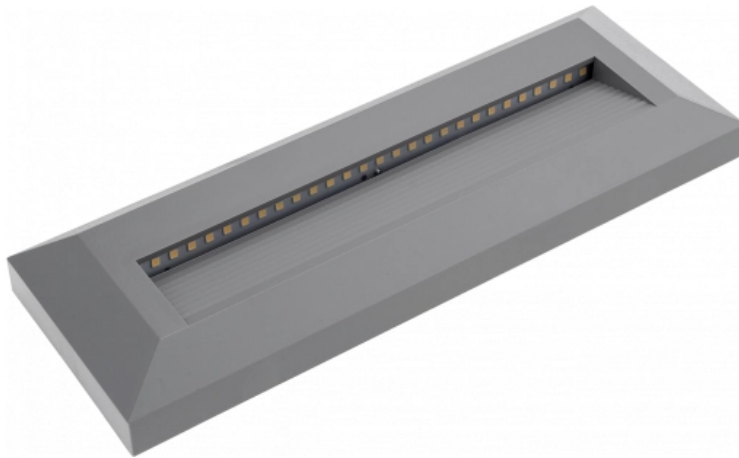

## Spot LED d'Escalier Rectangulaire Gris

### Puissance

- 3W