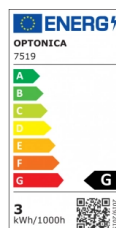

### Puissance

- 3W

# Technical Specification

<b>Reference catalogue</b>	7519
<b>Brand</b>	Optonica
<b>Product Code</b>	WL3-A5
<b>Power</b>	3W
<b>Energy Consumption</b>	3 kWh/1000h
<b>Input voltage</b>	AC220-240V
<b>Flux</b>	100 lm
<b>FLUX per watt</b>	33lm/W
<b>IP</b>	65
<b>Dimmable</b>	No
<b>Correlated Color Temperature</b>	3000K
<b>Light Color</b>	Lumière chaude
<b>Wattage Equivalent</b>	20W
<b>EAN Code</b>	3800156675193
<b>Energy Efficiency Label</b>	G
<b>Beam angle</b>	65°

<b>Power Factor</b>	0.5
<b>On/Off Cycles</b>	25 000x
<b>Instant On</b>	0.1s
<b>Operating Frequency</b>	50-60 Hz
<b>Temperature</b>	-20°C / +40°C
<b>Ra ≥</b>	80
<b>Life span</b>	25 000 Hours
<b>Color Code</b>	830
<b>Body Color</b>	Gray
<b>Mount Type</b>	Step light
<b>Lumen maintenance at end of service life</b>	70%
<b>Size of product</b>	230x80x28 mm
<b>Size of package</b>	240x90x40 mm
<b>Items per pack</b>	1
<b>Items per box</b>	50
<b>Color Of The Shell</b>	Grey
<b>Material</b>	PC
<b>Gross weight</b>	0,270 kg