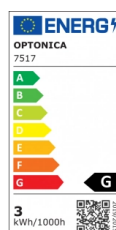

### Puissance

- 3W

# Technical Specification

<b>Reference catalogue</b>	7517
<b>Brand</b>	Optonica
<b>Product Code</b>	WL3-A5
<b>Power</b>	3W
<b>Energy Consumption</b>	3 kWh/1000h
<b>Input voltage</b>	AC220-240V
<b>Flux</b>	100 lm
<b>FLUX per watt</b>	33lm/W
<b>IP</b>	65
<b>Dimmable</b>	No
<b>Correlated Color Temperature</b>	3000K
<b>Light Color</b>	Lumière chaude
<b>Wattage Equivalent</b>	20W
<b>EAN Code</b>	3800156675179
<b>Energy Efficiency Label</b>	G
<b>Beam angle</b>	65°

<b>Power Factor</b>	0.5
<b>On/Off Cycles</b>	25 000x
<b>Instant On</b>	0.1s
<b>Material</b>	Plastic
<b>Operating Frequency</b>	50-60 Hz
<b>Temperature</b>	-20°C / +40°C
<b>Ra ≥</b>	80
<b>Life span</b>	25 000 Hours
<b>Color Code</b>	830
<b>Body Color</b>	White
<b>Mount Type</b>	Step light
<b>Lumen maintenance at end of service life</b>	70%
<b>Size of product</b>	230x80x28 mm
<b>Size of package</b>	240x90x40 mm
<b>Items per pack</b>	1
<b>Items per box</b>	50
<b>Color Of The Shell</b>	White
<b>Gross weight</b>	0,270 kg