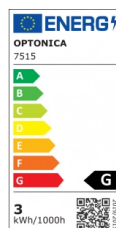

### Puissance

- 3W

# Technical Specification

<b>Reference catalogue</b>	7515
<b>Brand</b>	Optonica
<b>Product Code</b>	WL3-A5
<b>Power</b>	3W
<b>Energy Consumption</b>	3 kWh/1000h
<b>Input voltage</b>	AC220-240V
<b>Flux</b>	100 lm
<b>FLUX per watt</b>	33lm/W
<b>IP</b>	65
<b>Dimmable</b>	No
<b>Correlated Color Temperature</b>	3000K
<b>Light Color</b>	Lumière chaude
<b>Wattage Equivalent</b>	20W
<b>EAN Code</b>	3800156675155
<b>Energy Efficiency Label</b>	G
<b>Beam angle</b>	65°

<b>Power Factor</b>	0.5
<b>On/Off Cycles</b>	25 000x
<b>Instant On</b>	0.1s
<b>Operating Frequency</b>	50-60 Hz
<b>Temperature</b>	-20°C / +40°C
<b>Ra ≥</b>	80
<b>Life span</b>	25 000 Hours
<b>Color Code</b>	830
<b>Body Color</b>	Black
<b>Lumen maintenance at end of service life</b>	70%
<b>Size of product</b>	230x80x28 mm
<b>Size of package</b>	240x90x40 mm
<b>Items per pack</b>	1
<b>Items per box</b>	50
<b>Color Of The Shell</b>	Black
<b>Material</b>	PC
<b>Gross weight</b>	0,270 kg
<b>Net weight</b>	0,230 kg