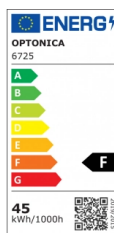

### Puissance

- 45W

### Couleur de lumière

Lumière blanche

## Technical Specification

<b>Reference catalogue</b>	6725
<b>Brand</b>	Optonica

<b>Product Code</b>	OT45-A1
<b>Power</b>	45W
<b>Energy Consumption</b>	45 kWh/1000h
<b>Input voltage</b>	AC220-240V
<b>Flux</b>	4900 lm
<b>FLUX per watt</b>	109lm/W
<b>IP</b>	65
<b>Dimmable</b>	No
<b>Correlated Color Temperature</b>	6000K
<b>Light Color</b>	Lumière blanche
<b>EAN Code</b>	3800156667259
<b>Energy Efficiency Label</b>	F
<b>Beam angle</b>	180°
<b>Power Factor</b>	0.5
<b>On/Off Cycles</b>	25 000x
<b>Instant On</b>	0.1s
<b>Operating Frequency</b>	50-60 Hz
<b>Temperature</b>	-20°C / +40°C