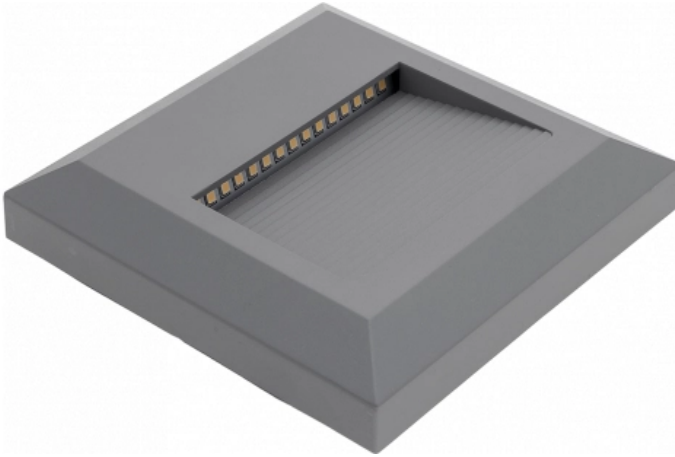

## Spot LED d'Escalier Carré Gris