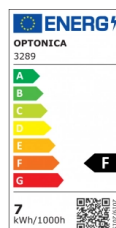

### Puissance

- 7W

# Technical Specification

<b>Reference catalogue</b>	3289
<b>Brand</b>	Optonica
<b>Product Code</b>	CB7-A1
<b>Power</b>	7W
<b>Energy Consumption</b>	7 kWh/1000h
<b>Input voltage</b>	AC100-240V
<b>Flux</b>	525 lm
<b>FLUX per watt</b>	75lm/W
<b>IP</b>	20
<b>Dimmable</b>	No
<b>Correlated Color Temperature</b>	2700K
<b>Light Color</b>	Lumière chaude
<b>Wattage Equivalent</b>	45W
<b>EAN Code</b>	3800156632899
<b>Energy Efficiency Label</b>	F
<b>Beam angle</b>	50°

<b>Hole Size</b>	φ75-80 mm
<b>Power Factor</b>	0.9
<b>On/Off Cycles</b>	25 000x
<b>Instant On</b>	0.1s
<b>Material</b>	Plastic
<b>Operating Frequency</b>	50-60 Hz
<b>Temperature</b>	-20°C / +40°C
<b>Ra ≥</b>	80
<b>Life span</b>	25 000 Hours
<b>Color Code</b>	827
<b>Body Color</b>	White
<b>Mount Type</b>	Built-In
<b>Lumen maintenance at end of service life</b>	70%
<b>Size of product</b>	90x90x40 mm
<b>Size of package</b>	115x100x60 mm
<b>Items per pack</b>	1
<b>Items per box</b>	50
<b>Color Of The Shell</b>	White