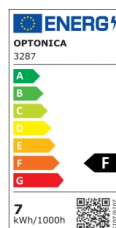

### Puissance

- 7W

# Technical Specification

<b>Reference catalogue</b>	3287
<b>Brand</b>	Optonica
<b>Product Code</b>	CB7-A1
<b>Power</b>	7W
<b>Energy Consumption</b>	7 kWh/1000h
<b>Input voltage</b>	AC100-240V
<b>Flux</b>	525 lm
<b>FLUX per watt</b>	75lm/W
<b>IP</b>	20
<b>Dimmable</b>	No
<b>Correlated Color Temperature</b>	6000K
<b>Light Color</b>	Lumière blanche
<b>Wattage Equivalent</b>	45W
<b>EAN Code</b>	3800156632875
<b>Energy Efficiency Label</b>	F
<b>Beam angle</b>	50°

<b>Hole Size</b>	φ75-80 mm
<b>Power Factor</b>	0.9
<b>On/Off Cycles</b>	25 000x
<b>Instant On</b>	0.1s
<b>Material</b>	Plastic
<b>Operating Frequency</b>	50-60 Hz
<b>Temperature</b>	-20°C / +40°C
<b>Ra ≥</b>	80
<b>Life span</b>	25 000 Hours
<b>Color Code</b>	860
<b>Body Color</b>	White
<b>Mount Type</b>	Built-In
<b>Lumen maintenance at end of service life</b>	70%
<b>Size of product</b>	90x90x40 mm
<b>Size of package</b>	115x100x60 mm
<b>Items per pack</b>	1
<b>Items per box</b>	50
<b>Color Of The Shell</b>	White