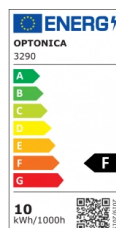

### Puissance

- 10W

# Technical Specification

<b>Reference catalogue</b>	3290
<b>Brand</b>	Optonica
<b>Product Code</b>	CB7-A1
<b>Power</b>	10W
<b>Energy Consumption</b>	10 kWh/1000h
<b>Input voltage</b>	AC100-240V
<b>Flux</b>	750 lm
<b>FLUX per watt</b>	75lm/W
<b>IP</b>	20
<b>Dimmable</b>	No
<b>Correlated Color Temperature</b>	6000K
<b>Light Color</b>	Lumière blanche
<b>Wattage Equivalent</b>	50W
<b>EAN Code</b>	3800156632905
<b>Energy Efficiency Label</b>	F
<b>Beam angle</b>	50°

<b>Hole Size</b>	φ105 mm
<b>Power Factor</b>	0.9
<b>On/Off Cycles</b>	25 000x
<b>Instant On</b>	0.1s
<b>Material</b>	Plastic
<b>Operating Frequency</b>	50-60 Hz
<b>Temperature</b>	-20°C / +40°C
<b>Ra ≥</b>	80
<b>Life span</b>	25 000 Hours
<b>Color Code</b>	860
<b>Body Color</b>	White
<b>Lumen maintenance at end of service life</b>	70%
<b>Size of product</b>	φ115x50 mm
<b>Size of package</b>	120x120x70 mm
<b>Items per pack</b>	1
<b>Items per box</b>	50
<b>Color Of The Shell</b>	White
<b>Mounting dimensions</b>	Ø 100 mm