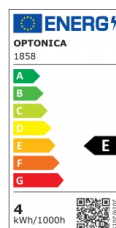

### Puissance

- 4W

# Technical Specification

<b>Reference catalogue</b>	1858
<b>Brand</b>	Optonica
<b>Product Code</b>	SP4-A4
<b>Socket</b>	E27
<b>Power</b>	4W
<b>Energy Consumption</b>	4 kWh/1000h
<b>Input voltage</b>	AC175-265V
<b>Flux</b>	470 lm
<b>FLUX per watt</b>	118 lm/W
<b>IP</b>	20
<b>Dimmable</b>	No
<b>Correlated Color Temperature</b>	4500K
<b>Light Color</b>	Lumière neutre
<b>Wattage Equivalent</b>	32W
<b>EAN Code</b>	3800156618589
<b>Energy Efficiency Label</b>	E

<b>Beam angle</b>	300°
<b>Power Factor</b>	0.5
<b>Power LED</b>	4W
<b>On/Off Cycles</b>	25 000x
<b>Instant On</b>	0.2s
<b>Material</b>	Glass
<b>Operating Frequency</b>	50-60 Hz
<b>Temperature</b>	-20°C / +40°C
<b>Ra ≥</b>	80
<b>Life span</b>	25 000 Hours
<b>Color Code</b>	845
<b>Lumen maintenance at end of service life</b>	70%
<b>Size of product</b>	60x106 mm
<b>Size of package</b>	115x60x60 mm
<b>Size of Box</b>	705x360x255 mm
<b>Items per pack</b>	1
<b>Items per box</b>	100
<b>Gross weight</b>	0,050 kg