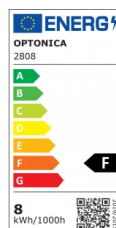

# Technical Specification

<b>Reference catalogue</b>	2808
<b>Brand</b>	Optonica
<b>Product Code</b>	DL8-A3
<b>Power</b>	8W
<b>Energy Consumption</b>	8 kWh/1000h
<b>Input voltage</b>	AC220-240V
<b>Flux</b>	640 lm
<b>FLUX per watt</b>	80lm/W
<b>IP</b>	65
<b>Dimmable</b>	No
<b>Correlated Color Temperature</b>	2700K
<b>Light Color</b>	Lumière chaude
<b>Wattage Equivalent</b>	43W
<b>EAN Code</b>	3800156628083
<b>Energy Efficiency Label</b>	F
<b>Beam angle</b>	120°

<b>Power Factor</b>	0.9
<b>On/Off Cycles</b>	25 000x
<b>Instant On</b>	0.1s
<b>Material</b>	Plastic
<b>Operating Frequency</b>	50-60 Hz
<b>Temperature</b>	-20°C / +40°C
<b>Ra ≥</b>	80
<b>Life span</b>	25 000 Hours
<b>Color Code</b>	827
<b>Body Color</b>	White
<b>Mount Type</b>	Ceiling
<b>Lumen maintenance at end of service life</b>	70%
<b>Size of product</b>	φ270x102 mm
<b>Size of package</b>	280x280x100 mm
<b>Items per pack</b>	1
<b>Items per box</b>	16
<b>Color Of The Shell</b>	White
<b>Gross weight</b>	0,550 kg