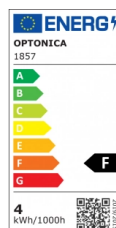

### Puissance

- 4W

### Couleur de lumière

Lumière blanche

# Technical Specification

<b>Reference catalogue</b>	1857
<b>Brand</b>	Optonica
<b>Product Code</b>	SP4-A4
<b>Socket</b>	E27
<b>Power</b>	4W
<b>Energy Consumption</b>	4 kWh/1000h
<b>Input voltage</b>	AC175-265V
<b>Flux</b>	400 lm
<b>FLUX per watt</b>	120lm/W
<b>IP</b>	20
<b>Dimmable</b>	No
<b>Correlated Color Temperature</b>	6000K
<b>Light Color</b>	Lumière blanche
<b>Wattage Equivalent</b>	32W
<b>EAN Code</b>	3800156618572
<b>Energy Efficiency Label</b>	F

<b>Beam angle</b>	300°
<b>Power Factor</b>	0.5
<b>Power LED</b>	4W
<b>On/Off Cycles</b>	25 000x
<b>Instant On</b>	0.2s
<b>Material</b>	Glass
<b>Operating Frequency</b>	50-60 Hz
<b>Temperature</b>	-20°C / +40°C
<b>Ra ≥</b>	80
<b>Life span</b>	25 000 Hours
<b>Color Code</b>	860
<b>Lumen maintenance at end of service life</b>	70%
<b>Size of product</b>	60x106 mm
<b>Size of package</b>	115x60x60 mm
<b>Size of Box</b>	705x360x255 mm
<b>Items per pack</b>	1
<b>Items per box</b>	100
<b>Gross weight</b>	0,050 kg