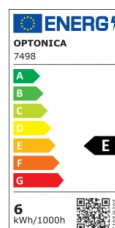

### Puissance

- 6W

### Couleur de lumière

Lumière neutre

# Technical Specification

<b>Reference catalogue</b>	7498
<b>Brand</b>	Optonica
<b>Product Code</b>	WL6-A5
<b>Power</b>	6W
<b>Energy Consumption</b>	6 kWh/1000h
<b>Input voltage</b>	AC220-240V
<b>Flux</b>	660 lm
<b>FLUX per watt</b>	110lm/W
<b>IP</b>	54
<b>Dimmable</b>	No
<b>Correlated Color Temperature</b>	4000K
<b>Light Color</b>	Lumière neutre
<b>Wattage Equivalent</b>	44W
<b>EAN Code</b>	3800156674981
<b>Energy Efficiency Label</b>	E
<b>Beam angle</b>	90°

<b>Power Factor</b>	0.9
<b>On/Off Cycles</b>	25 000x
<b>Instant On</b>	0.1s
<b>Material</b>	Aluminium
<b>Operating Frequency</b>	50-60 Hz
<b>Temperature</b>	-20°C / +40°C
<b>Life span</b>	25 000 Hours
<b>Color Code</b>	840
<b>Body Color</b>	Gray
<b>LED Type</b>	Cree
<b>Lumen maintenance at end of service life</b>	70%
<b>Size of product</b>	φ110 mm
<b>Size of package</b>	115x115x115 mm
<b>Items per pack</b>	1
<b>Items per box</b>	20
<b>Color Of The Shell</b>	Grey
<b>Gross weight</b>	0,700 kg
<b>Net weight</b>	0,640 kg