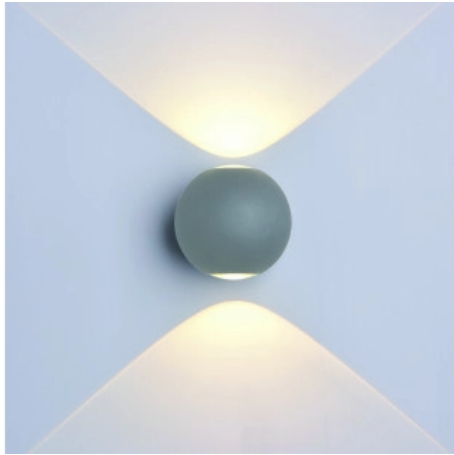

## Applique Murale LED Corps Rond Gris

### Couleur de lumière

Lumière neutre