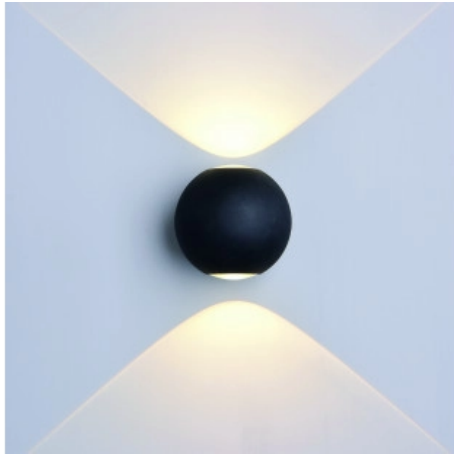

## Applique Murale LED Corps Rond Noir

### Couleur de lumière

Lumière neutre