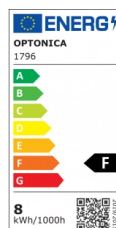

### Couleur de lumière

Lumière chaude

# Technical Specification

<b>Reference catalogue</b>	1796
<b>Brand</b>	Optonica
<b>Product Code</b>	SP8-A1
<b>Socket</b>	E27
<b>Power</b>	8W
<b>Energy Consumption</b>	8 kWh/1000h
<b>Input voltage</b>	AC220-240V
<b>Flux</b>	700 lm
<b>FLUX per watt</b>	87lm/W
<b>IP</b>	20
<b>Dimmable</b>	No
<b>Correlated Color Temperature</b>	2800K
<b>Light Color</b>	Lumière chaude
<b>Wattage Equivalent</b>	54W
<b>EAN Code</b>	3800156617964
<b>Energy Efficiency Label</b>	F

<b>Beam angle</b>	300°
<b>Power Factor</b>	0.9
<b>On/Off Cycles</b>	25 000x
<b>Instant On</b>	0.1s
<b>Material</b>	Glass
<b>Operating Frequency</b>	50-60 Hz
<b>Temperature</b>	-20°C / +40°C
<b>Life span</b>	25 000 Hours
<b>Color Code</b>	825
<b>LED Type</b>	Filament
<b>Lumen maintenance at end of service life</b>	70%
<b>Size of product</b>	φ60x105 mm
<b>Size of package</b>	120x65x65 mm
<b>Items per pack</b>	1
<b>Items per box</b>	100
<b>Color Of The Shell</b>	Golden Glass
<b>Gross weight</b>	0,050 kg
<b>Net weight</b>	0,030 kg