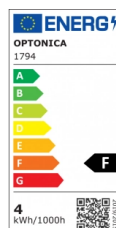

OPTONICA

Ampoule LED E27 G95 Verre Doré

Puissance

- 4W

Couleur de lumière

Lumière chaude

Stamps