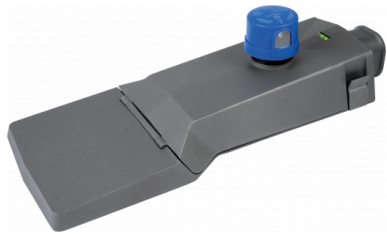

Technical Specification

Reference catalogue	9194
Brand	Optonica
Product Code	SL75-A4
Socket	NEMA
Power	75W
Energy Consumption	75 kWh/1000h
Input voltage	AC100-240V
Flux	10500 lm
FLUX per watt	140lm/W
IP	66
Dimmable	Yes
Correlated Color Temperature	6000K
Light Color	Lumière blanche
EAN Code	3800156691940