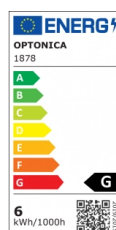

### Puissance

- 6W

# Technical Specification

<b>Reference catalogue</b>	1878
<b>Brand</b>	Optonica
<b>Product Code</b>	SP6-A8
<b>Socket</b>	E27
<b>Power</b>	6W
<b>Energy Consumption</b>	6 kWh/1000h
<b>Input voltage</b>	AC175-265V
<b>Flux</b>	490 lm
<b>FLUX per watt</b>	82lm/W
<b>IP</b>	20
<b>Dimmable</b>	No
<b>Correlated Color Temperature</b>	2700K
<b>Light Color</b>	Lumière chaude
<b>Wattage Equivalent</b>	36W
<b>EAN Code</b>	3800156618787
<b>Energy Efficiency Label</b>	G

<b>Beam angle</b>	200°
<b>Power Factor</b>	0.5
<b>On/Off Cycles</b>	25 000x
<b>Instant On</b>	0.1s
<b>Material</b>	ALU+PC
<b>Operating Frequency</b>	50-60 Hz
<b>Temperature</b>	-20°C / +40°C
<b>Life span</b>	25 000 Hours
<b>Color Code</b>	828
<b>Body Color</b>	White
<b>Lumen maintenance at end of service life</b>	70%
<b>Size of product</b>	φ63x100 mm
<b>Size of package</b>	115x70x70 mm
<b>Size of Box</b>	340x230x660 mm
<b>Items per pack</b>	1
<b>Items per box</b>	100
<b>Color Of The Shell</b>	White
<b>Gross weight</b>	0,070 kg