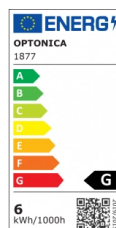

### Puissance

- 6W

# Technical Specification

<b>Reference catalogue</b>	1877
<b>Brand</b>	Optonica
<b>Product Code</b>	SP6-A8
<b>Socket</b>	E27
<b>Power</b>	6W
<b>Energy Consumption</b>	6 kWh/1000h
<b>Input voltage</b>	AC175-265V
<b>Flux</b>	490 lm
<b>FLUX per watt</b>	82lm/W
<b>IP</b>	20
<b>Dimmable</b>	No
<b>Correlated Color Temperature</b>	4500K
<b>Light Color</b>	Lumière neutre
<b>Wattage Equivalent</b>	36W
<b>EAN Code</b>	3800156618770
<b>Energy Efficiency Label</b>	G

<b>Beam angle</b>	200°
<b>Power Factor</b>	0.5
<b>On/Off Cycles</b>	25 000x
<b>Instant On</b>	0.1s
<b>Material</b>	ALU+PC
<b>Operating Frequency</b>	50-60 Hz
<b>Temperature</b>	-20°C / +40°C
<b>Life span</b>	25 000 Hours
<b>Color Code</b>	845
<b>Body Color</b>	White
<b>Lumen maintenance at end of service life</b>	70%
<b>Size of product</b>	φ63x100 mm
<b>Size of package</b>	115x70x70 mm
<b>Size of Box</b>	340x230x660 mm
<b>Items per pack</b>	1
<b>Items per box</b>	100
<b>Color Of The Shell</b>	White
<b>Gross weight</b>	0,070 kg