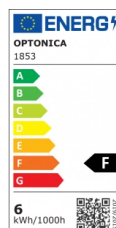

### Puissance

- 6W

# Technical Specification

<b>Reference catalogue</b>	1853
<b>Brand</b>	Optonica
<b>Product Code</b>	SP6-A6
<b>Socket</b>	E27
<b>Power</b>	6W
<b>Energy Consumption</b>	6 kWh/1000h
<b>Input voltage</b>	AC175-265V
<b>Flux</b>	630 lm
<b>FLUX per watt</b>	105 lm/W
<b>IP</b>	20
<b>Dimmable</b>	Yes
<b>Correlated Color Temperature</b>	2700K
<b>Light Color</b>	Lumière chaude
<b>Wattage Equivalent</b>	48W
<b>EAN Code</b>	3800156618534
<b>Energy Efficiency Label</b>	F

<b>Beam angle</b>	300°
<b>Power Factor</b>	0.5
<b>On/Off Cycles</b>	25 000x
<b>Instant On</b>	0.1s
<b>Material</b>	Glass
<b>Operating Frequency</b>	50-60 Hz
<b>Temperature</b>	-20°C / +40°C
<b>Life span</b>	25 000 Hours
<b>Color Code</b>	828
<b>LED Type</b>	Filament
<b>Lumen maintenance at end of service life</b>	70%
<b>Size of product</b>	φ60x106 mm
<b>Size of package</b>	125x65x65 mm
<b>Items per pack</b>	1
<b>Items per box</b>	100
<b>Gross weight</b>	0,050 kg
<b>Net weight</b>	0,030 kg
<b>Warranty</b>	2 Years