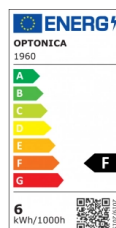

### Puissance

- 6W

### Couleur de lumière

Lumière blanche

# Technical Specification

<b>Reference catalogue</b>	1960
<b>Brand</b>	Optonica
<b>Product Code</b>	SP6-A4
<b>Socket</b>	GU10
<b>Power</b>	6W
<b>Energy Consumption</b>	6 kWh/1000h
<b>Input voltage</b>	AC220-240V
<b>Flux</b>	480 lm
<b>FLUX per watt</b>	80lm/W
<b>IP</b>	20
<b>Dimmable</b>	No
<b>Correlated Color Temperature</b>	6000K
<b>Light Color</b>	Lumière blanche
<b>Wattage Equivalent</b>	35W
<b>EAN Code</b>	3800156619609
<b>Energy Efficiency Label</b>	F

<b>Beam angle</b>	50°
<b>Power Factor</b>	0.5
<b>On/Off Cycles</b>	25 000x
<b>Instant On</b>	0.1s
<b>Material</b>	ALU+PC
<b>Operating Frequency</b>	50-60 Hz
<b>Temperature</b>	-20°C / +40°C
<b>Life span</b>	25 000 Hours
<b>Color Code</b>	860
<b>LED Type</b>	COB
<b>Lumen maintenance at end of service life</b>	70%
<b>Size of product</b>	φ50x55 mm
<b>Size of package</b>	70x55x55 mm
<b>Items per pack</b>	1
<b>Items per box</b>	100
<b>Color Of The Shell</b>	White
<b>Gross weight</b>	0,060 kg
<b>Net weight</b>	0,050 kg