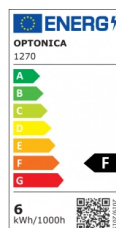

OPTONICA

Spot LED GU10 50° COB

Puissance

- 6W

Couleur de lumière

Lumière neutre

Stamps