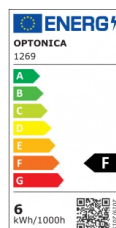

### Puissance

- 6W

# Technical Specification

<b>Reference catalogue</b>	1269
<b>Brand</b>	Optonica
<b>Product Code</b>	SP6-A4
<b>Socket</b>	GU10
<b>Power</b>	6W
<b>Energy Consumption</b>	6 kWh/1000h
<b>Input voltage</b>	AC220-240V
<b>Flux</b>	480 lm
<b>FLUX per watt</b>	80lm/W
<b>IP</b>	20
<b>Dimmable</b>	No
<b>Correlated Color Temperature</b>	6000K
<b>Light Color</b>	Lumière blanche
<b>Wattage Equivalent</b>	50W
<b>EAN Code</b>	3800156612693
<b>Energy Efficiency Label</b>	F

<b>Beam angle</b>	50°
<b>Power Factor</b>	0.5
<b>On/Off Cycles</b>	25 000x
<b>Instant On</b>	0.1s
<b>Material</b>	Aluminium
<b>Operating Frequency</b>	50-60 Hz
<b>Temperature</b>	-20°C / +40°C
<b>Life span</b>	25 000 Hours
<b>Color Code</b>	860
<b>Body Color</b>	Silver
<b>LED Type</b>	COB
<b>Lumen maintenance at end of service life</b>	70%
<b>Size of product</b>	φ50x55 mm
<b>Size of package</b>	70x55x55 mm
<b>Items per pack</b>	1
<b>Items per box</b>	100
<b>Color Of The Shell</b>	Silver
<b>Gross weight</b>	0,060 kg