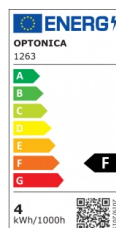

### Puissance

- 4W

# Technical Specification

<b>Reference catalogue</b>	1263
<b>Brand</b>	Optonica
<b>Product Code</b>	SP4-A2
<b>Socket</b>	GU10
<b>Power</b>	4W
<b>Energy Consumption</b>	4 kWh/1000h
<b>Input voltage</b>	AC220-240V
<b>Flux</b>	320 lm
<b>FLUX per watt</b>	80lm/W
<b>IP</b>	20
<b>Dimmable</b>	No
<b>Correlated Color Temperature</b>	6000K
<b>Light Color</b>	Lumière blanche
<b>Wattage Equivalent</b>	35W
<b>EAN Code</b>	3800156612631
<b>Energy Efficiency Label</b>	F

<b>Beam angle</b>	50°
<b>Power Factor</b>	0.5
<b>On/Off Cycles</b>	25 000x
<b>Instant On</b>	0.1s
<b>Material</b>	Aluminium
<b>Operating Frequency</b>	50-60 Hz
<b>Temperature</b>	-20°C / +40°C
<b>Life span</b>	25 000 Hours
<b>Color Code</b>	860
<b>Body Color</b>	Silver
<b>LED Type</b>	COB
<b>Lumen maintenance at end of service life</b>	70%
<b>Size of product</b>	φ50x55 mm
<b>Size of package</b>	70x55x55 mm
<b>Items per pack</b>	1
<b>Items per box</b>	100
<b>Color Of The Shell</b>	Silver
<b>Gross weight</b>	0,060 kg