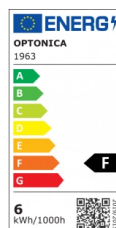

### Puissance

- 6W

### Couleur de lumière

Lumière blanche

# Technical Specification

<b>Reference catalogue</b>	1963
<b>Brand</b>	Optonica
<b>Product Code</b>	SP6-A5
<b>Socket</b>	GU10
<b>Power</b>	6W
<b>Energy Consumption</b>	6 kWh/m /1000h
<b>Input voltage</b>	AC220-240V
<b>Flux</b>	480 lm
<b>FLUX per watt</b>	80lm/W
<b>IP</b>	20
<b>Dimmable</b>	Yes
<b>Correlated Color Temperature</b>	6000K
<b>Light Color</b>	Lumière blanche
<b>Wattage Equivalent</b>	35W
<b>EAN Code</b>	3800156619630
<b>Energy Efficiency Label</b>	F

<b>Beam angle</b>	50°
<b>Power Factor</b>	0.5
<b>On/Off Cycles</b>	25 000x
<b>Instant On</b>	0.1s
<b>Material</b>	ALU+PC
<b>Operating Frequency</b>	50-60 Hz
<b>Temperature</b>	-20°C / +40°C
<b>Life span</b>	25 000 Hours
<b>Color Code</b>	860
<b>Body Color</b>	White
<b>Lumen maintenance at end of service life</b>	70%
<b>Size of product</b>	φ50x55 mm
<b>Size of package</b>	70x55x55 mm
<b>Size of Box</b>	270x270x280 mm
<b>Items per pack</b>	1
<b>Items per box</b>	100
<b>Gross weight</b>	0,054 kg
<b>Net weight</b>	0,043 kg