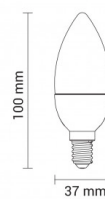

## LED Bombilla E14 Regulable

**Potencia**    **Color de luz**

• 6W

Luz blanca

# Especificación técnica

<b>Número de catálogo</b>	1464
<b>Brand</b>	Optonica
<b>Product Code</b>	SP6-A9
<b>Socket</b>	E14
<b>Power</b>	6W
<b>Energy Consumption</b>	6 kWh/1000h
<b>Input voltage</b>	AC175-265V
<b>Flux</b>	480 lm
<b>FLUX per watt</b>	80lm/W
<b>IP</b>	20
<b>Dimmable</b>	Yes
<b>Correlated Color Temperature</b>	6000K
<b>Light Color</b>	Luz blanca
<b>Wattage Equivalent</b>	48W
<b>EAN Code</b>	3800156614642
<b>Energy Efficiency Label</b>	G

<b>Beam angle</b>	240°
<b>Power Factor</b>	0.5
<b>Power LED</b>	6W
<b>On/Off Cycles</b>	25 000x
<b>Instant On</b>	0.2s
<b>Material</b>	ALU+PC
<b>Operating Frequency</b>	50-60 Hz
<b>Temperature</b>	-20°C / +40°C
<b>Ra ≥</b>	80
<b>Life span</b>	25 000 Hours
<b>Color Code</b>	860
<b>Lumen maintenance at end of service life</b>	70%
<b>Size of product</b>	100x37 mm
<b>Size of package</b>	110x37x37 mm
<b>Size of Box</b>	405x210x235 mm
<b>Items per pack</b>	1
<b>Items per box</b>	100
<b>Gross weight</b>	0,030 kg