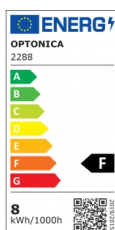

## LED Surface Redondo Panel

**Potencia**    **Color de luz**

- 24W

Blanco cálido

# Especificación técnica

<b>Número de catálogo</b>	2288
<b>Brand</b>	Optonica
<b>Product Code</b>	DL24-A9
<b>Power</b>	24W
<b>Energy Consumption</b>	24 kWh/1000h
<b>Input voltage</b>	AC180-265V
<b>Flux</b>	1900lm
<b>FLUX per watt</b>	80lm/W
<b>IP</b>	65
<b>Dimmable</b>	No
<b>Correlated Color Temperature</b>	2800K
<b>Light Color</b>	Blanco cálido
<b>Wattage Equivalent</b>	192W
<b>EAN Code</b>	3800156622883
<b>Energy Efficiency Label</b>	F
<b>Beam angle</b>	120º

<b>Power Factor</b>	0.5
<b>On/Off Cycles</b>	25 000x
<b>Instant On</b>	0.1s
<b>Material</b>	PC+ABS
<b>Operating Frequency</b>	50-60 Hz
<b>Temperature</b>	-20°C / +40°C
<b>Ra ≥</b>	80
<b>Life span</b>	25 000 Hours
<b>Color Code</b>	830
<b>Lumen maintenance at end of service life</b>	70%
<b>Size of product</b>	φ240x56 mm
<b>Size of package</b>	245x245x60 mm
<b>Size of Box</b>	630x270x520 mm
<b>Items per pack</b>	1
<b>Items per box</b>	20
<b>Gross weight</b>	0,555 kg
<b>Net weight</b>	0,4476 kg
<b>Warranty</b>	2 Years