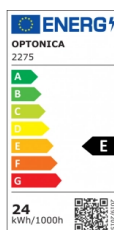

## LED Surface Panel Redondo

**Potencia**    **Color de luz**

- 24W

Blanco cálido

# Especificación técnica

<b>Número de catálogo</b>	2275
<b>Brand</b>	Optonica
<b>Product Code</b>	DL24-A8
<b>Power</b>	24W
<b>Energy Consumption</b>	24 kWh/1000h
<b>Input voltage</b>	AC180-265V
<b>Flux</b>	2250 lm
<b>FLUX per watt</b>	94lm/W
<b>IP</b>	20
<b>Dimmable</b>	No
<b>Correlated Color Temperature</b>	2800K
<b>Light Color</b>	Blanco cálido
<b>Wattage Equivalent</b>	192W
<b>EAN Code</b>	3800156622753
<b>Energy Efficiency Label</b>	E
<b>Beam angle</b>	120º

<b>Power Factor</b>	0.5
<b>On/Off Cycles</b>	25 000x
<b>Instant On</b>	0.1s
<b>Material</b>	PC+ABS
<b>Operating Frequency</b>	50-60 Hz
<b>Temperature</b>	-20°C / +40°C
<b>Ra ≥</b>	80
<b>Life span</b>	25 000 Hours
<b>Color Code</b>	830
<b>Body Color</b>	White
<b>Lumen maintenance at end of service life</b>	70%
<b>Size of product</b>	φ310x56 mm
<b>Size of package</b>	315x315x60 mm
<b>Size of Box</b>	625x330x330 mm
<b>Items per pack</b>	1
<b>Items per box</b>	20
<b>Gross weight</b>	0,628 kg
<b>Net weight</b>	0,5065 kg