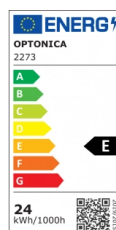

## LED Surface Panel Redondo

**Potencia**    **Color de luz**

- 24W

Luz blanca

# Especificación técnica

<b>Número de catálogo</b>	2273
<b>Brand</b>	Optonica
<b>Product Code</b>	DL24-A8
<b>Power</b>	24W
<b>Energy Consumption</b>	24 kWh/1000h
<b>Input voltage</b>	AC180-265V
<b>Flux</b>	2250 lm
<b>FLUX per watt</b>	94lm/W
<b>IP</b>	20
<b>Dimmable</b>	No
<b>Correlated Color Temperature</b>	6000K
<b>Light Color</b>	Luz blanca
<b>Wattage Equivalent</b>	192W
<b>EAN Code</b>	3800156622739
<b>Energy Efficiency Label</b>	E
<b>Beam angle</b>	120º

<b>Power Factor</b>	0.5
<b>On/Off Cycles</b>	25 000x
<b>Instant On</b>	0.1s
<b>Material</b>	PC+ABS
<b>Operating Frequency</b>	50-60 Hz
<b>Temperature</b>	-20°C / +40°C
<b>Ra ≥</b>	80
<b>Life span</b>	25 000 Hours
<b>Color Code</b>	860
<b>Body Color</b>	White
<b>Lumen maintenance at end of service life</b>	70%
<b>Size of product</b>	φ310x56 mm
<b>Size of package</b>	315x315x60 mm
<b>Size of Box</b>	625x330x330 mm
<b>Items per pack</b>	1
<b>Items per box</b>	20
<b>Gross weight</b>	0,628 kg
<b>Net weight</b>	0,5065 kg