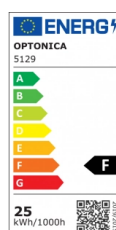

OPTONICA

LED Foco Interior Light COB Cuerpo Negro

Potencia   **Color de luz**

• 25W

Luz blanca

Stamps