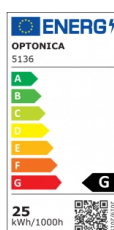

## LED Foco Interior Light COB Cuerpo Negro

**Potencia**    **Color de luz**

• 25W

Luz blanca

# Especificación técnica

<b>Número de catálogo</b>	5136
<b>Brand</b>	Optonica
<b>Product Code</b>	FL25-A2
<b>Power</b>	25W
<b>Energy Consumption</b>	25 kWh/1000h
<b>Input voltage</b>	AC110-240V
<b>Flux</b>	1650 lm
<b>FLUX per watt</b>	66lm/W
<b>IP</b>	20
<b>Dimmable</b>	No
<b>Correlated Color Temperature</b>	6000K
<b>Light Color</b>	Luz blanca
<b>Wattage Equivalent</b>	200W
<b>EAN Code</b>	3800156651364
<b>Energy Efficiency Label</b>	G
<b>Beam angle</b>	24°

<b>Power Factor</b>	0.5
<b>Power LED</b>	25W
<b>On/Off Cycles</b>	100 000x
<b>Instant On</b>	0.2s
<b>Material</b>	Aluminium
<b>Operating Frequency</b>	50-60 Hz
<b>Temperature</b>	-20°C / +40°C
<b>Ra ≥</b>	90
<b>Life span</b>	25 000 Hours
<b>Color Code</b>	860
<b>LED Type</b>	COB
<b>Lumen maintenance at end of service life</b>	70%
<b>Size of product</b>	130x98x110 mm
<b>Size of package</b>	225x220x135 mm
<b>Size of Box</b>	470x460x435 mm
<b>Items per pack</b>	1
<b>Items per box</b>	12
<b>Gross weight</b>	0,825 kg