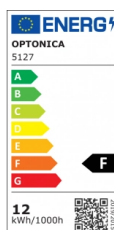

## LED Foco Interior Light COB Cuerpo Negro

**Potencia**    **Color de luz**

- 12W

Luz blanca

# Especificación técnica

<b>Número de catálogo</b>	5127
<b>Brand</b>	Optonica
<b>Product Code</b>	FL12-A2
<b>Power</b>	12W
<b>Energy Consumption</b>	12 kWh/1000h
<b>Input voltage</b>	AC110-240V
<b>Flux</b>	960lm
<b>FLUX per watt</b>	80lm/W
<b>IP</b>	20
<b>Dimmable</b>	No
<b>Correlated Color Temperature</b>	6000K
<b>Light Color</b>	Luz blanca
<b>Wattage Equivalent</b>	96W
<b>EAN Code</b>	3800156651272
<b>Energy Efficiency Label</b>	F
<b>Beam angle</b>	24°

<b>Power Factor</b>	0.5
<b>Power LED</b>	12W
<b>On/Off Cycles</b>	100 000x
<b>Instant On</b>	0.2s
<b>Material</b>	Aluminium
<b>Operating Frequency</b>	50-60 Hz
<b>Temperature</b>	-20°C / +40°C
<b>Ra ≥</b>	90
<b>Life span</b>	25 000 Hours
<b>Color Code</b>	860
<b>LED Type</b>	COB
<b>Lumen maintenance at end of service life</b>	70%
<b>Size of product</b>	130x98x110 mm
<b>Size of package</b>	225x220x135 mm
<b>Size of Box</b>	470x460x440 mm
<b>Items per pack</b>	1
<b>Items per box</b>	12
<b>Gross weight</b>	0,825 kg