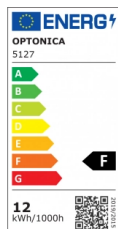

### Puissance

- 12W

## Technical Specification

<b>Reference catalogue</b>	5127
<b>Brand</b>	Optonica
<b>Product Code</b>	FL12-A2
<b>Power</b>	12W
<b>Energy Consumption</b>	12 kWh/1000h
<b>Input voltage</b>	AC110-240V
<b>Flux</b>	960lm
<b>FLUX per watt</b>	80lm/W
<b>IP</b>	20
<b>Dimmable</b>	No
<b>Correlated Color Temperature</b>	6000K
<b>Light Color</b>	Lumière blanche
<b>Wattage Equivalent</b>	96W
<b>EAN Code</b>	3800156651272

<b>Energy Efficiency Label</b>	F
<b>Beam angle</b>	24°
<b>Power Factor</b>	0.5
<b>Power LED</b>	12W
<b>On/Off Cycles</b>	100 000x
<b>Instant On</b>	0.2s
<b>Material</b>	Aluminium
<b>Operating Frequency</b>	50-60 Hz
<b>Temperature</b>	-20°C / +40°C
<b>Ra ≥</b>	90
<b>Life span</b>	25 000 Hours
<b>Color Code</b>	860
<b>LED Type</b>	COB
<b>Lumen maintenance at end of service life</b>	70%
<b>Size of product</b>	165x100x190 mm
<b>Size of package</b>	225x220x135 mm
<b>Size of Box</b>	470x460x440 mm
<b>Items per pack</b>	1