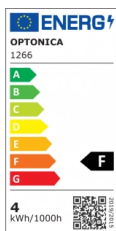

## LED Bombilla GU10 Regulable

**Potencia**    **Color de luz**

- 4W

Luz blanca

# Especificación técnica

<b>Número de catálogo</b>	1266
<b>Brand</b>	Optonica
<b>Product Code</b>	SP4-A3
<b>Socket</b>	GU10
<b>Power</b>	4W
<b>Energy Consumption</b>	4 kWh/1000h
<b>Input voltage</b>	AC220-265V
<b>Flux</b>	320 lm
<b>FLUX per watt</b>	80lm/W
<b>IP</b>	20
<b>Dimmable</b>	Yes
<b>Correlated Color Temperature</b>	6000K
<b>Light Color</b>	Luz blanca
<b>Wattage Equivalent</b>	35W
<b>EAN Code</b>	3800156612662
<b>Energy Efficiency Label</b>	F

<b>Beam angle</b>	50°
<b>Power Factor</b>	0.5
<b>Power LED</b>	4W
<b>On/Off Cycles</b>	25 000x
<b>Instant On</b>	0.2s
<b>Material</b>	Aluminium
<b>Operating Frequency</b>	50-60 Hz
<b>Temperature</b>	-20°C / +40°C
<b>Ra ≥</b>	80
<b>Life span</b>	25 000 Hours
<b>Color Code</b>	860
<b>Lumen maintenance at end of service life</b>	70%
<b>Size of product</b>	50x60 mm
<b>Size of package</b>	65x50x50 mm
<b>Size of Box</b>	280x280x290 mm
<b>Items per pack</b>	1
<b>Items per box</b>	100
<b>Gross weight</b>	0,054 kg