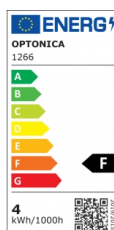

## LED Bombilla GU10 Regulable

**Potencia**    **Color de luz**

• 4W

Luz blanca

# Especificación técnica

<b>Número de catálogo</b>	1266
<b>Brand</b>	Optonica
<b>Product Code</b>	SP4-A3
<b>Socket</b>	GU10
<b>Power</b>	4W
<b>Energy Consumption</b>	4 kWh/1000h
<b>Input voltage</b>	AC220-265V
<b>Flux</b>	320 lm
<b>FLUX per watt</b>	80lm/W
<b>IP</b>	20
<b>Dimmable</b>	Yes
<b>Correlated Color Temperature</b>	6000K
<b>Light Color</b>	Luz blanca
<b>Wattage Equivalent</b>	35W
<b>EAN Code</b>	3800156612662
<b>Energy Efficiency Label</b>	F

<b>Beam angle</b>	50°
<b>Power Factor</b>	0.5
<b>Power LED</b>	4W
<b>On/Off Cycles</b>	25 000x
<b>Instant On</b>	0.2s
<b>Material</b>	Aluminium
<b>Operating Frequency</b>	50-60 Hz
<b>Temperature</b>	-20°C / +40°C
<b>Ra ≥</b>	80
<b>Life span</b>	25 000 Hours
<b>Color Code</b>	860
<b>Lumen maintenance at end of service life</b>	70%
<b>Size of product</b>	50x55 mm
<b>Size of package</b>	65x50x50 mm
<b>Size of Box</b>	280x280x290 mm
<b>Items per pack</b>	1
<b>Items per box</b>	100
<b>Gross weight</b>	0,054 kg