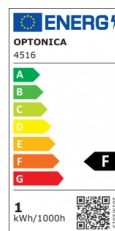

## LED Lens Modulo 3 2835

**Potencia**    **Color de luz**

• 0.72W

Verde

**Stamps**

## Especificación técnica

<b>Número de catálogo</b>	4516
<b>Brand</b>	Optonica
<b>Product Code</b>	MO2835-A1

<b>Power</b>	0.72W
<b>Energy Consumption</b>	0.72 kWh/1000h
<b>Input voltage</b>	DC12V
<b>Flux</b>	80 lm
<b>FLUX per watt</b>	110lm/W
<b>IP</b>	65
<b>Dimmable</b>	Yes
<b>Light Color</b>	Verde
<b>EAN Code</b>	3800156645165
<b>Energy Efficiency Label</b>	F
<b>Beam angle</b>	160°
<b>Power Factor</b>	0.5
<b>On/Off Cycles</b>	25 000x
<b>Instant On</b>	0.2s
<b>Material</b>	Thermoplastic
<b>Operating Frequency</b>	50-60 Hz
<b>Temperature</b>	-20°C / +40°C
<b>Ra ≥</b>	80

<b>Life span</b>	25 000 Hours
<b>LED Type</b>	SMD
<b>Lumen maintenance at end of service life</b>	70%
<b>Size of product</b>	58x12 mm
<b>Items per pack</b>	20
<b>Gross weight</b>	0,174 kg
<b>Net weight</b>	0,174 kg
<b>Warranty</b>	2 Years