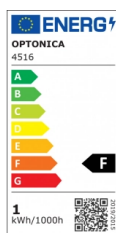

## LED Lens Modulo 3 2835

**Potencia**    **Color de luz**

• 0.72W

Verde

**Stamps**

## Especificación técnica

<b>Número de catálogo</b>	4516
<b>Brand</b>	Optonica
<b>Product Code</b>	MO2835-A1

<b>Power</b>	0.72W
<b>Energy Consumption</b>	0.72 kWh/1000h
<b>Input voltage</b>	DC12V
<b>Flux</b>	80 lm
<b>FLUX per watt</b>	110lm/W
<b>IP</b>	65
<b>Dimmable</b>	Yes
<b>Light Color</b>	Verde
<b>EAN Code</b>	3800156645165
<b>Energy Efficiency Label</b>	F
<b>Beam angle</b>	160°
<b>Power Factor</b>	0.5
<b>On/Off Cycles</b>	25 000x
<b>Instant On</b>	0.2s
<b>Material</b>	Thermoplastic
<b>Operating Frequency</b>	50-60 Hz
<b>Temperature</b>	-20°C / +40°C
<b>Ra ≥</b>	80

<b>Life span</b>	25 000 Hours
<b>LED Type</b>	SMD
<b>Lumen maintenance at end of service life</b>	70%
<b>Size of product</b>	58x12 mm
<b>Items per pack</b>	20
<b>Gross weight</b>	0,174 kg
<b>Net weight</b>	0,174 kg
<b>Warranty</b>	2 Years