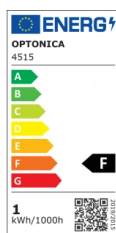

## LED Lens Modulo 3 2835

**Potencia**    **Color de luz**

• 0.72W

Azul

**Stamps**

## Especificación técnica

<b>Número de catálogo</b>	4515
<b>Brand</b>	Optonica
<b>Product Code</b>	MO2835-A1

<b>Power</b>	0.72W
<b>Energy Consumption</b>	0.72 kWh/1000h
<b>Input voltage</b>	DC12V
<b>Flux</b>	80 lm
<b>FLUX per watt</b>	110lm/W
<b>IP</b>	65
<b>Dimmable</b>	Yes
<b>Light Color</b>	Azul
<b>EAN Code</b>	3800156645158
<b>Energy Efficiency Label</b>	F
<b>Beam angle</b>	160°
<b>Power Factor</b>	0.5
<b>On/Off Cycles</b>	25 000x
<b>Instant On</b>	0.2s
<b>Material</b>	Thermoplastic
<b>Operating Frequency</b>	50-60 Hz
<b>Temperature</b>	-20°C / +40°C
<b>Ra ≥</b>	80

<b>Life span</b>	25 000 Hours
<b>LED Type</b>	SMD
<b>Lumen maintenance at end of service life</b>	70%
<b>Size of product</b>	58x12 mm
<b>Items per pack</b>	20
<b>Gross weight</b>	0,174 kg
<b>Net weight</b>	0,174 kg
<b>Warranty</b>	2 Years