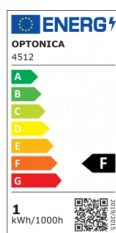

## LED Lens Modulo 3 2835

**Potencia**    **Color de luz**

• 0.72W

Blanco nieve

**Stamps**

## Especificación técnica

<b>Número de catálogo</b>	4512
<b>Brand</b>	Optonica
<b>Product Code</b>	MO2835-A1

<b>Power</b>	0.72W
<b>Energy Consumption</b>	0.72 kWh/1000h
<b>Input voltage</b>	DC12V
<b>Flux</b>	80 lm
<b>FLUX per watt</b>	110lm/W
<b>IP</b>	65
<b>Dimmable</b>	Yes
<b>Correlated Color Temperature</b>	10000K
<b>Light Color</b>	Blanco nieve
<b>EAN Code</b>	3800156645127
<b>Energy Efficiency Label</b>	F
<b>Beam angle</b>	160°
<b>Power Factor</b>	0.5
<b>On/Off Cycles</b>	25 000x
<b>Instant On</b>	0.2s
<b>Material</b>	Thermoplastic
<b>Operating Frequency</b>	50-60 Hz
<b>Temperature</b>	-20°C / +40°C

<b>Ra ≥</b>	80
<b>Life span</b>	25 000 Hours
<b>LED Type</b>	SMD
<b>Lumen maintenance at end of service life</b>	70%
<b>Size of product</b>	58x12 mm
<b>Items per pack</b>	20
<b>Gross weight</b>	0,169 kg
<b>Net weight</b>	0,169 kg
<b>Warranty</b>	2 Years