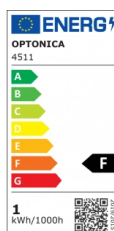

## LED Lens Modulo 3 2835

**Potencia**    **Color de luz**

• 0.72W

Luz blanca

**Stamps**

## Especificación técnica

<b>Número de catálogo</b>	4511
<b>Brand</b>	Optonica
<b>Product Code</b>	MO2835-A1

<b>Power</b>	0.72W
<b>Energy Consumption</b>	0.72 kWh/1000h
<b>Input voltage</b>	DC12V
<b>Flux</b>	80 lm
<b>FLUX per watt</b>	110lm/W
<b>IP</b>	65
<b>Dimmable</b>	Yes
<b>Correlated Color Temperature</b>	7000K
<b>Light Color</b>	Luz blanca
<b>EAN Code</b>	3800156645110
<b>Energy Efficiency Label</b>	F
<b>Beam angle</b>	160°
<b>Power Factor</b>	0.5
<b>On/Off Cycles</b>	25 000x
<b>Instant On</b>	0.2s
<b>Material</b>	Thermoplastic
<b>Operating Frequency</b>	50-60 Hz
<b>Temperature</b>	-20°C / +40°C

<b>Ra ≥</b>	80
<b>Life span</b>	25 000 Hours
<b>Color Code</b>	865
<b>LED Type</b>	SMD
<b>Lumen maintenance at end of service life</b>	70%
<b>Size of product</b>	58x12 mm
<b>Items per pack</b>	20
<b>Gross weight</b>	0,169 kg
<b>Net weight</b>	0,169 kg
<b>Warranty</b>	3 Years