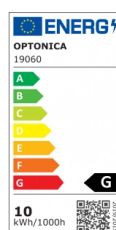

## LED Lámpara De Techo 10W Negro Arena

**Potencia**    **Color de luz**

• 10W

Blanco cálido

# Especificación técnica

<b>Número de catálogo</b>	19060
<b>Brand</b>	Optonica
<b>Product Code</b>	PD10-A4
<b>Power</b>	10W
<b>Energy Consumption</b>	10 kWh/1000h
<b>Input voltage</b>	AC175-265V
<b>Flux</b>	800 lm
<b>FLUX per watt</b>	80 lm/W
<b>IP</b>	20
<b>Dimmable</b>	No
<b>Correlated Color Temperature</b>	3000K
<b>Light Color</b>	Blanco cálido
<b>EAN Code</b>	3801057190600
<b>Energy Efficiency Label</b>	G
<b>Beam angle</b>	180°
<b>On/Off Cycles</b>	25 000x

<b>Instant On</b>	0.1s
<b>Material</b>	ALU+Iron
<b>Operating Frequency</b>	50-60 Hz
<b>Temperature</b>	-20°C / +40°C
<b>Ra ≥</b>	80
<b>Life span</b>	25 000 Hours
<b>Lumen maintenance at end of service life</b>	70%
<b>Size of product</b>	100x550mm
<b>Items per pack</b>	1
<b>Items per box</b>	10
<b>Color Of The Shell</b>	Sand Black
<b>Warranty</b>	2 Years