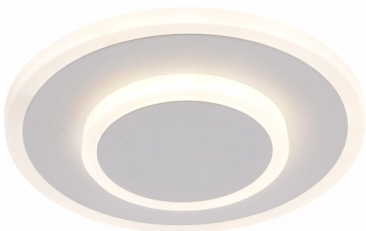

OPTONICA

LED Lámpara De Pared CCT 16W Blanca

Potencia   **Color de luz**

• 23W

CCT

Stamps