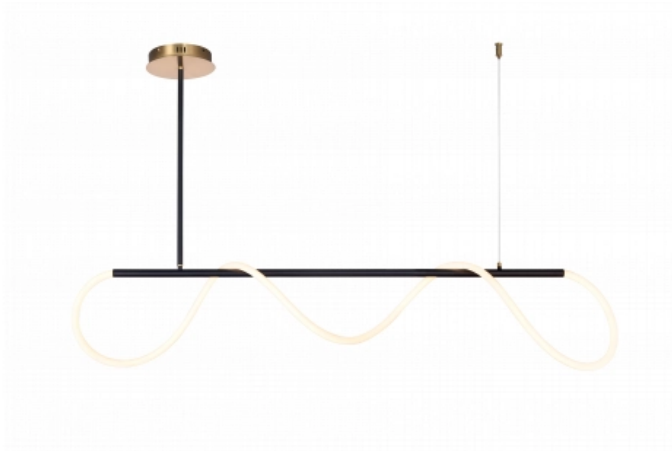

## LED Lámpara De Techo 36W Negra

**Potencia**    **Color de luz**

- 36W

Blanco cálido

<b>Instant On</b>	0.1s
<b>Material</b>	ALU+ACRYLIC
<b>Operating Frequency</b>	50-60 Hz
<b>Life span</b>	25 000 Hours
<b>Lumen maintenance at end of service life</b>	70%
<b>Size of product</b>	1000x900mm
<b>Items per box</b>	1
<b>Color Of The Shell</b>	Black
<b>Warranty</b>	2 Years