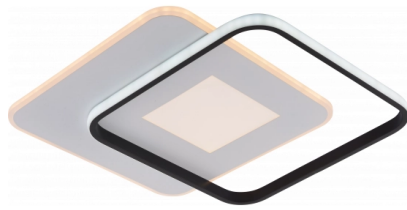

## LED Lámpara De Techo CCT 60W Blanca+Negra Regulable + Control Remoto

**Potencia**    **Color de luz**

• 60W

CCT

**Stamps**