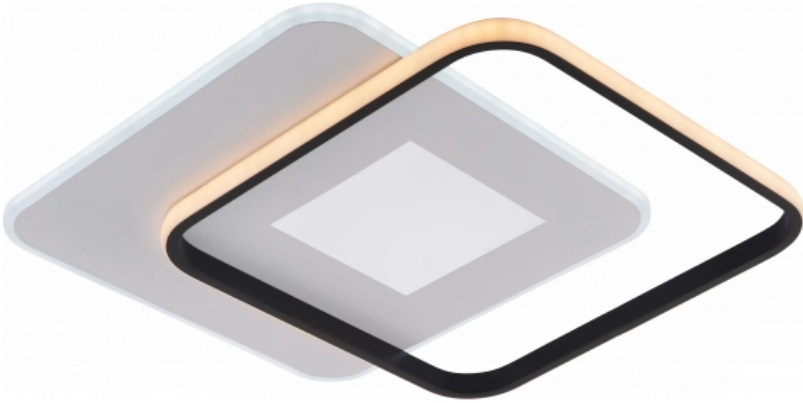

## LED Lámpara De Techo CCT 60W Blanca+Negra Regulable + Control Remoto

**Potencia**    **Color de luz**

• 60W

CCT

**Stamps**