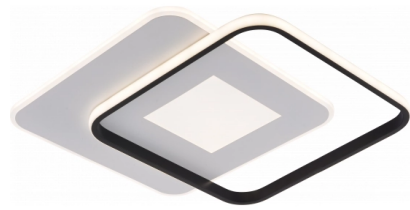

## LED Lámpara De Techo CCT 60W Blanca+Negra Regulable + Control Remoto

**Potencia**    **Color de luz**

• 60W

CCT

**Stamps**