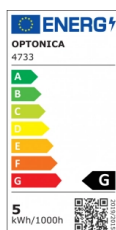

## Especificación técnica

<b>Número de catálogo</b>	4733
<b>Brand</b>	Optonica
<b>Product Code</b>	ST2835-A2
<b>Energy Consumption</b>	4.8/m kWh/1000h
<b>Input voltage</b>	DC12V

<b>Flux</b>	300 lm/m
<b>IP</b>	54
<b>Dimmable</b>	Yes
<b>Correlated Color Temperature</b>	2700K
<b>Light Color</b>	Blanco cálido
<b>EAN Code</b>	3800156647336
<b>Energy Efficiency Label</b>	G
<b>Beam angle</b>	120°
<b>Power Factor</b>	0.5
<b>On/Off Cycles</b>	25 000x
<b>Instant On</b>	0.2s
<b>Material</b>	Flex PCB
<b>Operating Frequency</b>	50-60 Hz
<b>Temperature</b>	-20°C / +40°C
<b>Ra ≥</b>	80
<b>Life span</b>	25 000 Hours
<b>Color Code</b>	828
<b>LED Type</b>	SMD