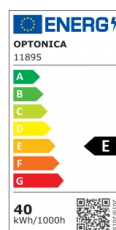

## Bombilla LED E27 T120 40W

**Potencia**    **Color de luz**

• 40W

Luz blanca

# Especificación técnica

<b>Número de catálogo</b>	11895
<b>Brand</b>	Optonica
<b>Product Code</b>	SP45-A1
<b>Socket</b>	E27
<b>Power</b>	40W
<b>Energy Consumption</b>	40 kWh/1000h
<b>Input voltage</b>	AC220-240V
<b>Flux</b>	4000 lm
<b>FLUX per watt</b>	100lm/W
<b>IP</b>	20
<b>Dimmable</b>	No
<b>Correlated Color Temperature</b>	6000K
<b>Light Color</b>	Luz blanca
<b>Wattage Equivalent</b>	290W
<b>EAN Code</b>	3801057118956
<b>Energy Efficiency Label</b>	E

<b>Beam angle</b>	150°
<b>On/Off Cycles</b>	25 000x
<b>Instant On</b>	0.2s
<b>Operating Frequency</b>	50-60 Hz
<b>Temperature</b>	-20°C / +40°C
<b>Ra ≥</b>	80
<b>Life span</b>	25 000 Hours
<b>Lumen maintenance at end of service life</b>	70%
<b>Size of product</b>	Φ119x191mm
<b>Items per pack</b>	1
<b>Items per box</b>	20
<b>Material</b>	Plastic+ALU
<b>Warranty</b>	2 Years