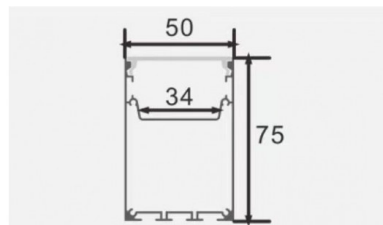

# OPTONICA

**Perfil de Aluminio  
para Tira LED  
Cuerpo  
Blanco/Cubierta  
Blanca L=2M**

**Color de luz**

Ninguna

**Stamps**

## Especificación técnica

**Número de catálogo**

15125

<b>Brand</b>	Optonica
<b>Product Code</b>	OT1-A2
<b>Light Color</b>	Ninguna
<b>EAN Code</b>	3801057151250
<b>Material</b>	Aluminium
<b>Body Color</b>	White Body + White Cover
<b>Size of product</b>	L=2m
<b>Warranty</b>	2 Years