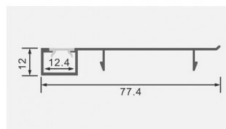

Stamps

Specifiche tecniche

Numero di catalogo	15121
Brand	Optonica