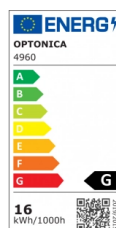

### Color de luz

Cambio de color  
3000K-6000K

# Especificación técnica

<b>Número de catálogo</b>	4960
<b>Brand</b>	Optonica
<b>Product Code</b>	ST640-A1
<b>Power</b>	8+8 W/M
<b>Energy Consumption</b>	16 kWh/1000h
<b>Input voltage</b>	DC24V
<b>Flux</b>	650 lm/M
<b>IP</b>	20
<b>Dimmable</b>	Yes
<b>Correlated Color Temperature</b>	3000K-6000K
<b>Light Color</b>	Cambio de color 3000K-6000K
<b>EAN Code</b>	3800156649606
<b>Energy Efficiency Label</b>	G
<b>Beam angle</b>	120º
<b>On/Off Cycles</b>	25 000x
<b>Instant On</b>	0.1s