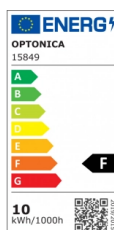

## Foco Proyector LED SMD IP65 Cuerpo Negro con Sensor

**Potencia**    **Color de luz**

• 10W

Blanca neutral

# Especificación técnica

<b>Número de catálogo</b>	15849
<b>Brand</b>	Optonica
<b>Product Code</b>	FL10-B3
<b>Power</b>	10W
<b>Energy Consumption</b>	10 kWh/1000h
<b>Input voltage</b>	AC85-265V
<b>Flux</b>	900 lm
<b>FLUX per watt</b>	90lm/W
<b>IP</b>	65
<b>Dimmable</b>	No
<b>Correlated Color Temperature</b>	4000K
<b>Light Color</b>	Blanca neutral
<b>EAN Code</b>	3801057158495
<b>Energy Efficiency Label</b>	F
<b>Beam angle</b>	120°
<b>On/Off Cycles</b>	25 000x

<b>Instant On</b>	0.1s
<b>Operating Frequency</b>	50-60 Hz
<b>Temperature</b>	-20°C / +40°C
<b>Life span</b>	25 000 Hours
<b>Body Color</b>	Black
<b>LED Type</b>	SMD
<b>Lumen maintenance at end of service life</b>	70%
<b>Size of product</b>	105x134.5x26mm
<b>Size of package</b>	11.5x5x14.3cm
<b>Size of Box</b>	59.5x26.5x30.5cm
<b>Items per pack</b>	1
<b>Items per box</b>	50
<b>Cable</b>	15 cm
<b>Detection Distance</b>	8 M
<b>Sensitivity angle</b>	120 degree
<b>Gross weight</b>	0,246 kg
<b>Net weight</b>	0,200 kg
<b>Time Function</b>	12sec-7min - adjustable