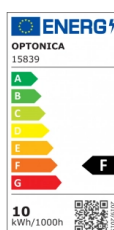

## Foco Proyector LED SMD IP65 Cuerpo Blanco con Sensor

**Potencia**    **Color de luz**

• 10W

Blanco cálido

# Especificación técnica

<b>Número de catálogo</b>	15839
<b>Brand</b>	Optonica
<b>Product Code</b>	FL10-B3
<b>Power</b>	10W
<b>Energy Consumption</b>	10 kWh/1000h
<b>Input voltage</b>	AC180-265V
<b>Flux</b>	900 lm
<b>FLUX per watt</b>	90lm/W
<b>IP</b>	65
<b>Dimmable</b>	No
<b>Correlated Color Temperature</b>	3000K
<b>Light Color</b>	Blanco cálido
<b>EAN Code</b>	3801057158396
<b>Energy Efficiency Label</b>	F
<b>Beam angle</b>	120°
<b>On/Off Cycles</b>	25 000x

<b>Instant On</b>	0.1s
<b>Material</b>	ALU + Glass
<b>Operating Frequency</b>	50-60 Hz
<b>Temperature</b>	-20°C / +40°C
<b>Life span</b>	25 000 Hours
<b>Body Color</b>	White
<b>LED Type</b>	SMD
<b>Lumen maintenance at end of service life</b>	70%
<b>Size of product</b>	105x134.5x26mm
<b>Size of package</b>	11.5x5x14.3cm
<b>Size of Box</b>	59.5x26.5x30x5cm
<b>Items per pack</b>	1
<b>Items per box</b>	50
<b>Cable</b>	15 cm
<b>Detection Distance</b>	8 M
<b>Sensitivity angle</b>	120 degree
<b>Gross weight</b>	0,255 kg
<b>Net weight</b>	0,209 kg