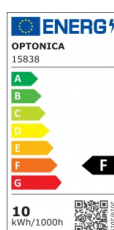

OPTONICA

Foco Proyector LED SMD IP65 Cuerpo Blanco con Sensor

Potencia   **Color de luz**

• 10W

Blanca neutral

Stamps